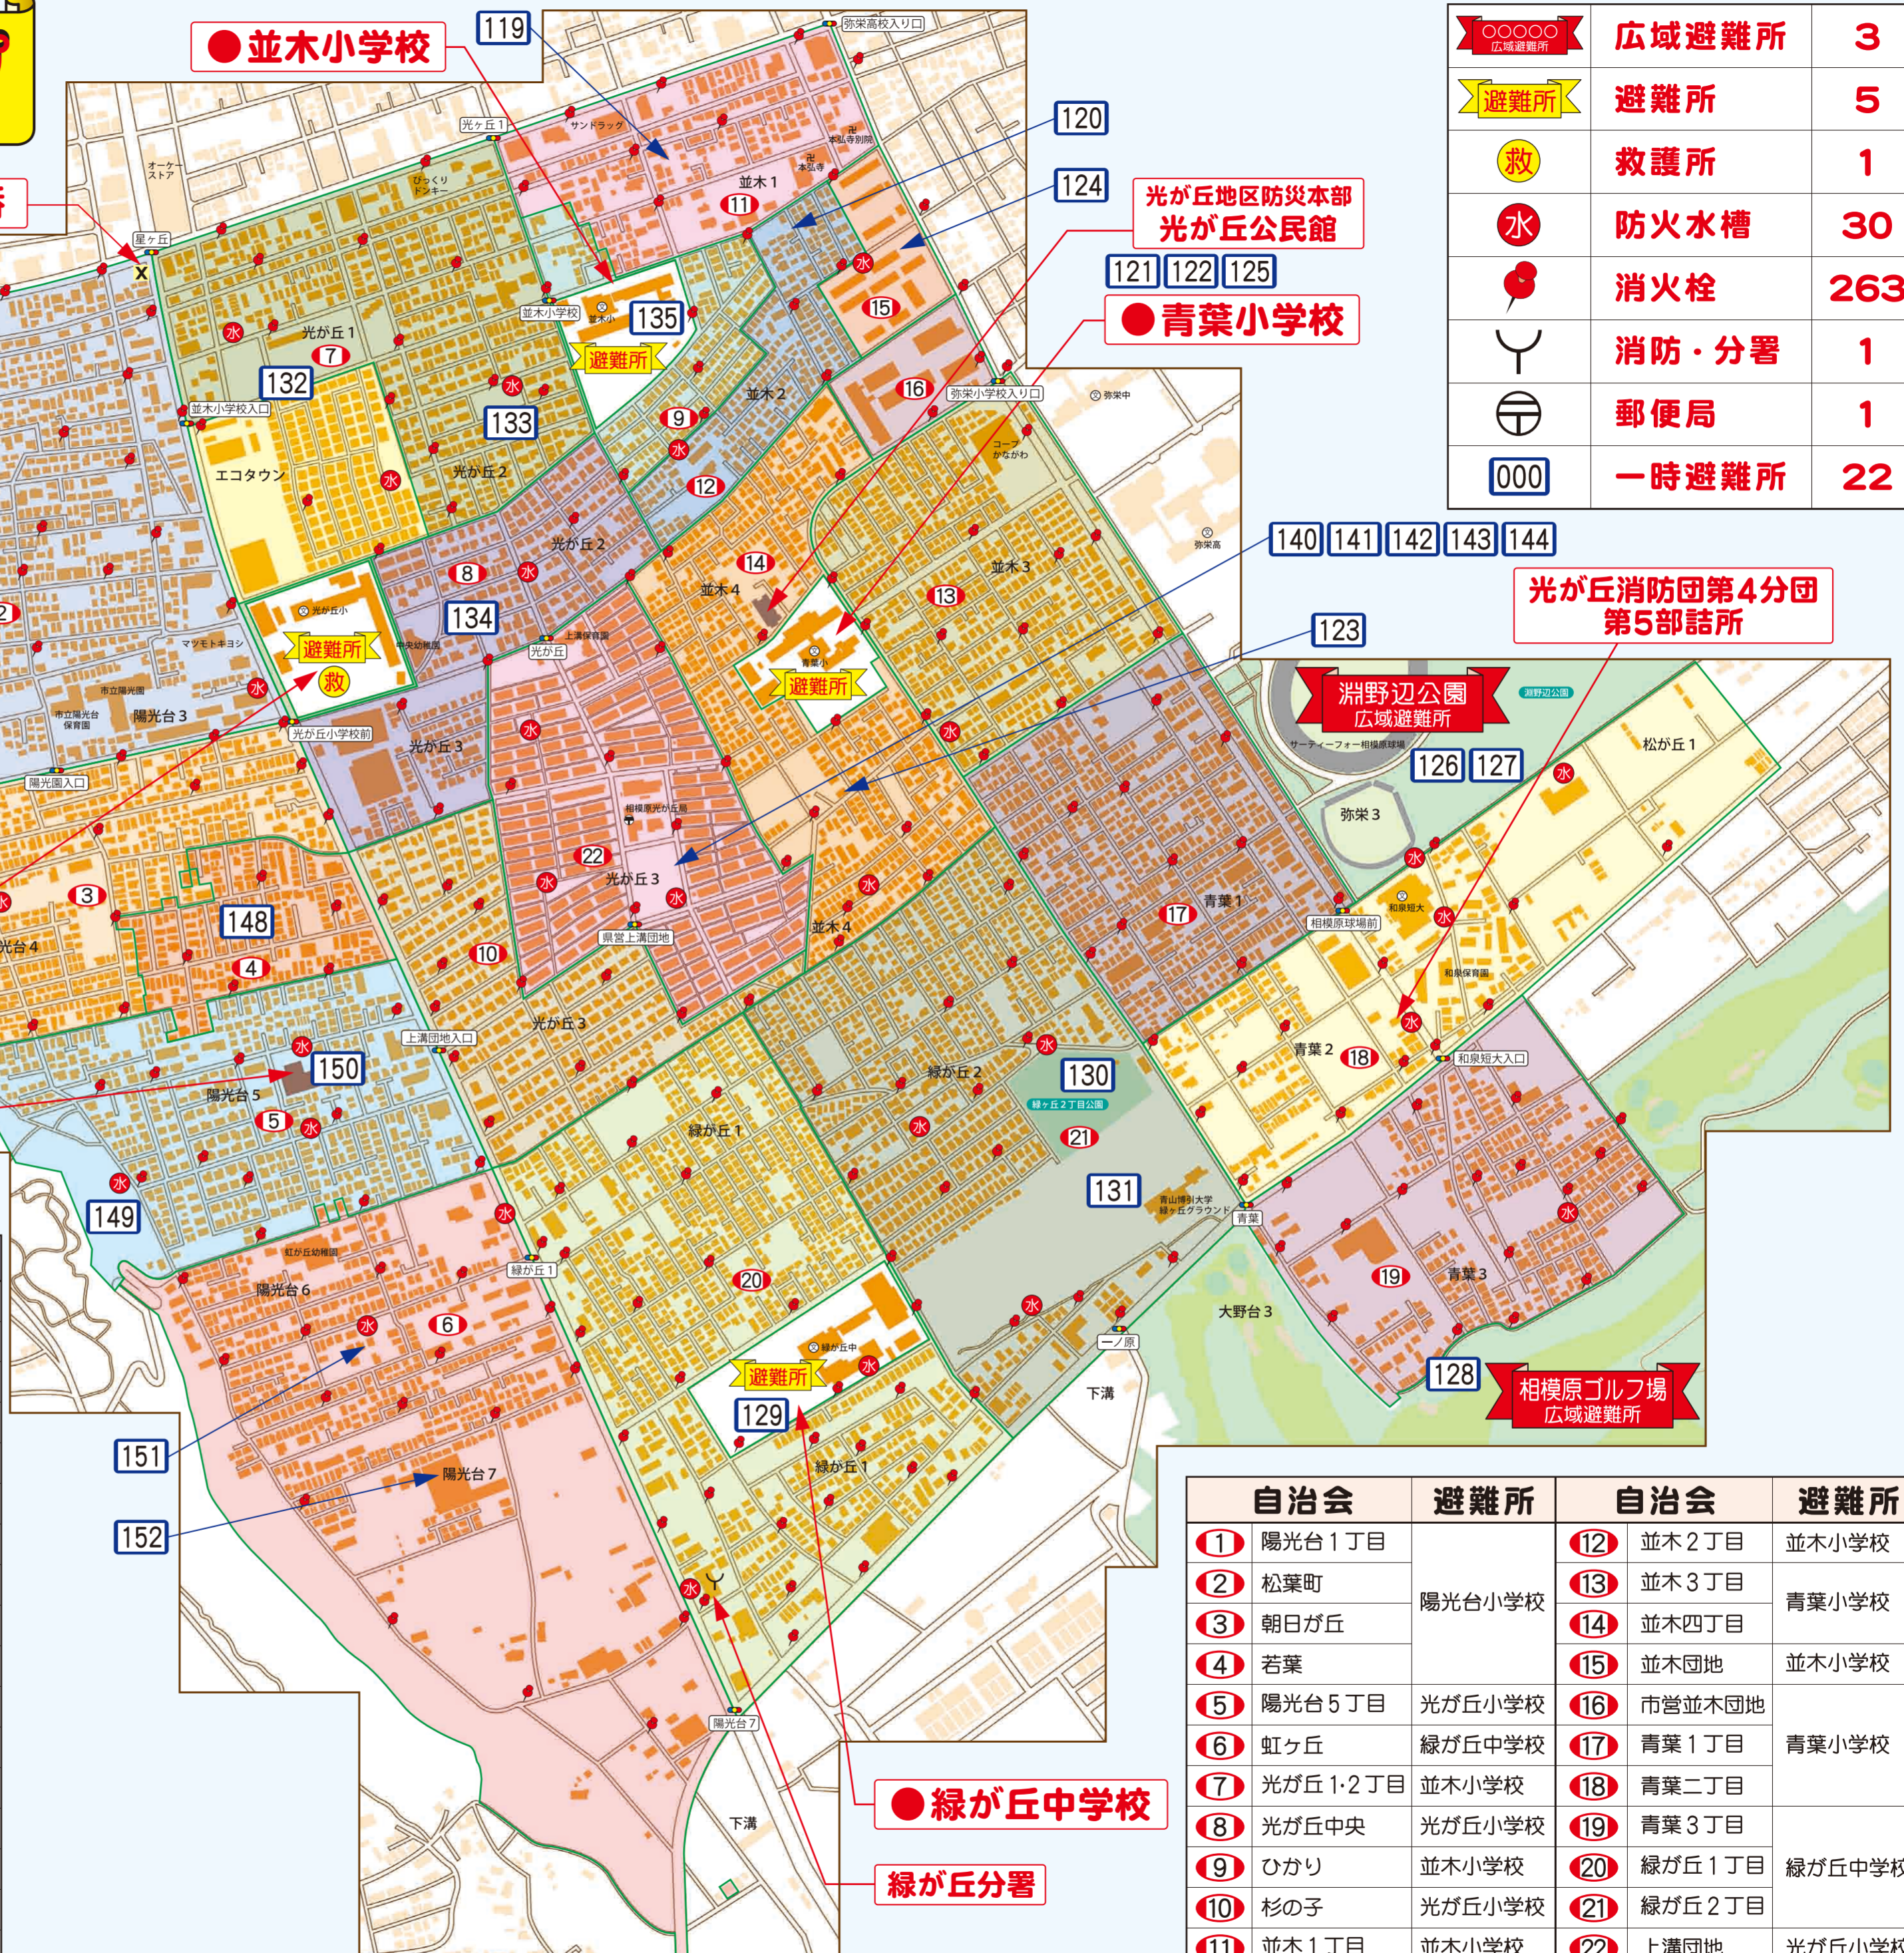

# 光が丘地区・防災マップ

横山公園・上溝中学校  
広域避難所

★星ヶ丘交番

●並木小学校

光が丘地区防災本部  
光が丘公民館

●青葉小学校

145 146 147

●陽光台小学校

136 137 138 139

●光が丘小学校

陽光台公民館

自治会	一時避難所	自治会	一時避難所
119	並木1丁目	千代田緑道	
120	並木2丁目	並木2丁目ひばり公園	
121	並木3丁目	青葉小学校	
122	並木4丁目	青葉小学校	
123	並木4丁目	並木4丁目子ども広場	
124	並木団地	並木2丁目公園	
125	市営並木団地	青葉小学校	
126	青葉1丁目	淵野辺公園	
127	青葉2丁目	淵野辺公園	
128	青葉3丁目	青葉3丁目自治会前広場	
129	緑が丘1丁目	緑が丘中学校	
130	緑が丘2丁目	緑が丘2丁目公園	
131	緑が丘2丁目	青山学院大学グラウンド	
132	光が丘1・2丁目	山見公園	
133	光が丘1・2丁目	第一公園	
134	光が丘中央	光が丘第2公園	
135	ひかり	並木小学校	
136	杉の子	光が丘小学校	
137	上溝団地1,2区	光が丘小学校	
138	上溝団地3,7区	光が丘小学校	
139	上溝団地4区	光が丘小学校	
140	上溝団地6区A	里見公園	
141	上溝団地6区B	里見公園	
142	上溝団地9区	里見公園	
143	上溝団地10区	里見公園	
144	上溝団地11区	里見公園	
145	陽光台1丁目	陽光台小学校	
146	松葉町	陽光台小学校	
147	朝日が丘	陽光台小学校	
148	若葉	石森駐車場	
149	陽光台5丁目	道保川公園	
150	陽光台5丁目	陽光台公民館	
151	虹ヶ丘	虹ヶ丘公園	
152	虹ヶ丘	陽光台ふれあい広場	
153	光が丘1	並木小学校	
154	並木1	並木小学校	
155	並木2	並木小学校	
156	並木3	並木小学校	
157	並木4	並木小学校	
158	青葉1	青葉小学校	
159	青葉2	青葉小学校	
160	青葉3	青葉小学校	
161	緑が丘1	緑が丘中学校	
162	緑が丘2	緑が丘中学校	
163	緑が丘3	緑が丘中学校	
164	緑が丘4	緑が丘中学校	
165	緑が丘5	緑が丘中学校	
166	緑が丘6	緑が丘中学校	
167	緑が丘7	緑が丘中学校	
168	相模原ゴルフ場	相模原ゴルフ場 広域避難所	
169	淵野辺公園	淵野辺公園 広域避難所	
170	横山公園	横山公園 広域避難所	

〇〇〇〇〇 広域避難所	広域避難所	3
避難所	避難所	5
救	救護所	1
水	防火水槽	30
消	消火栓	263
分	消防・分署	1
郵便局	郵便局	1
〇〇〇	一時避難所	22

自治会	避難所	自治会	避難所
1	陽光台1丁目	12	並木2丁目
2	松葉町	13	並木3丁目
3	朝日が丘	14	並木4丁目
4	若葉	15	並木団地
5	陽光台5丁目	16	市営並木団地
6	虹ヶ丘	17	青葉1丁目
7	光が丘1・2丁目	18	青葉2丁目
8	光が丘中央	19	青葉3丁目
9	ひかり	20	緑が丘1丁目
10	杉の子	21	緑が丘2丁目
11	並木1丁目	22	上溝団地
			光が丘小学校

このマップは相模原市地域活性化事業交付金を活用して作成しました。

小中学校の改修工事等により一時的に変更になることがあります。