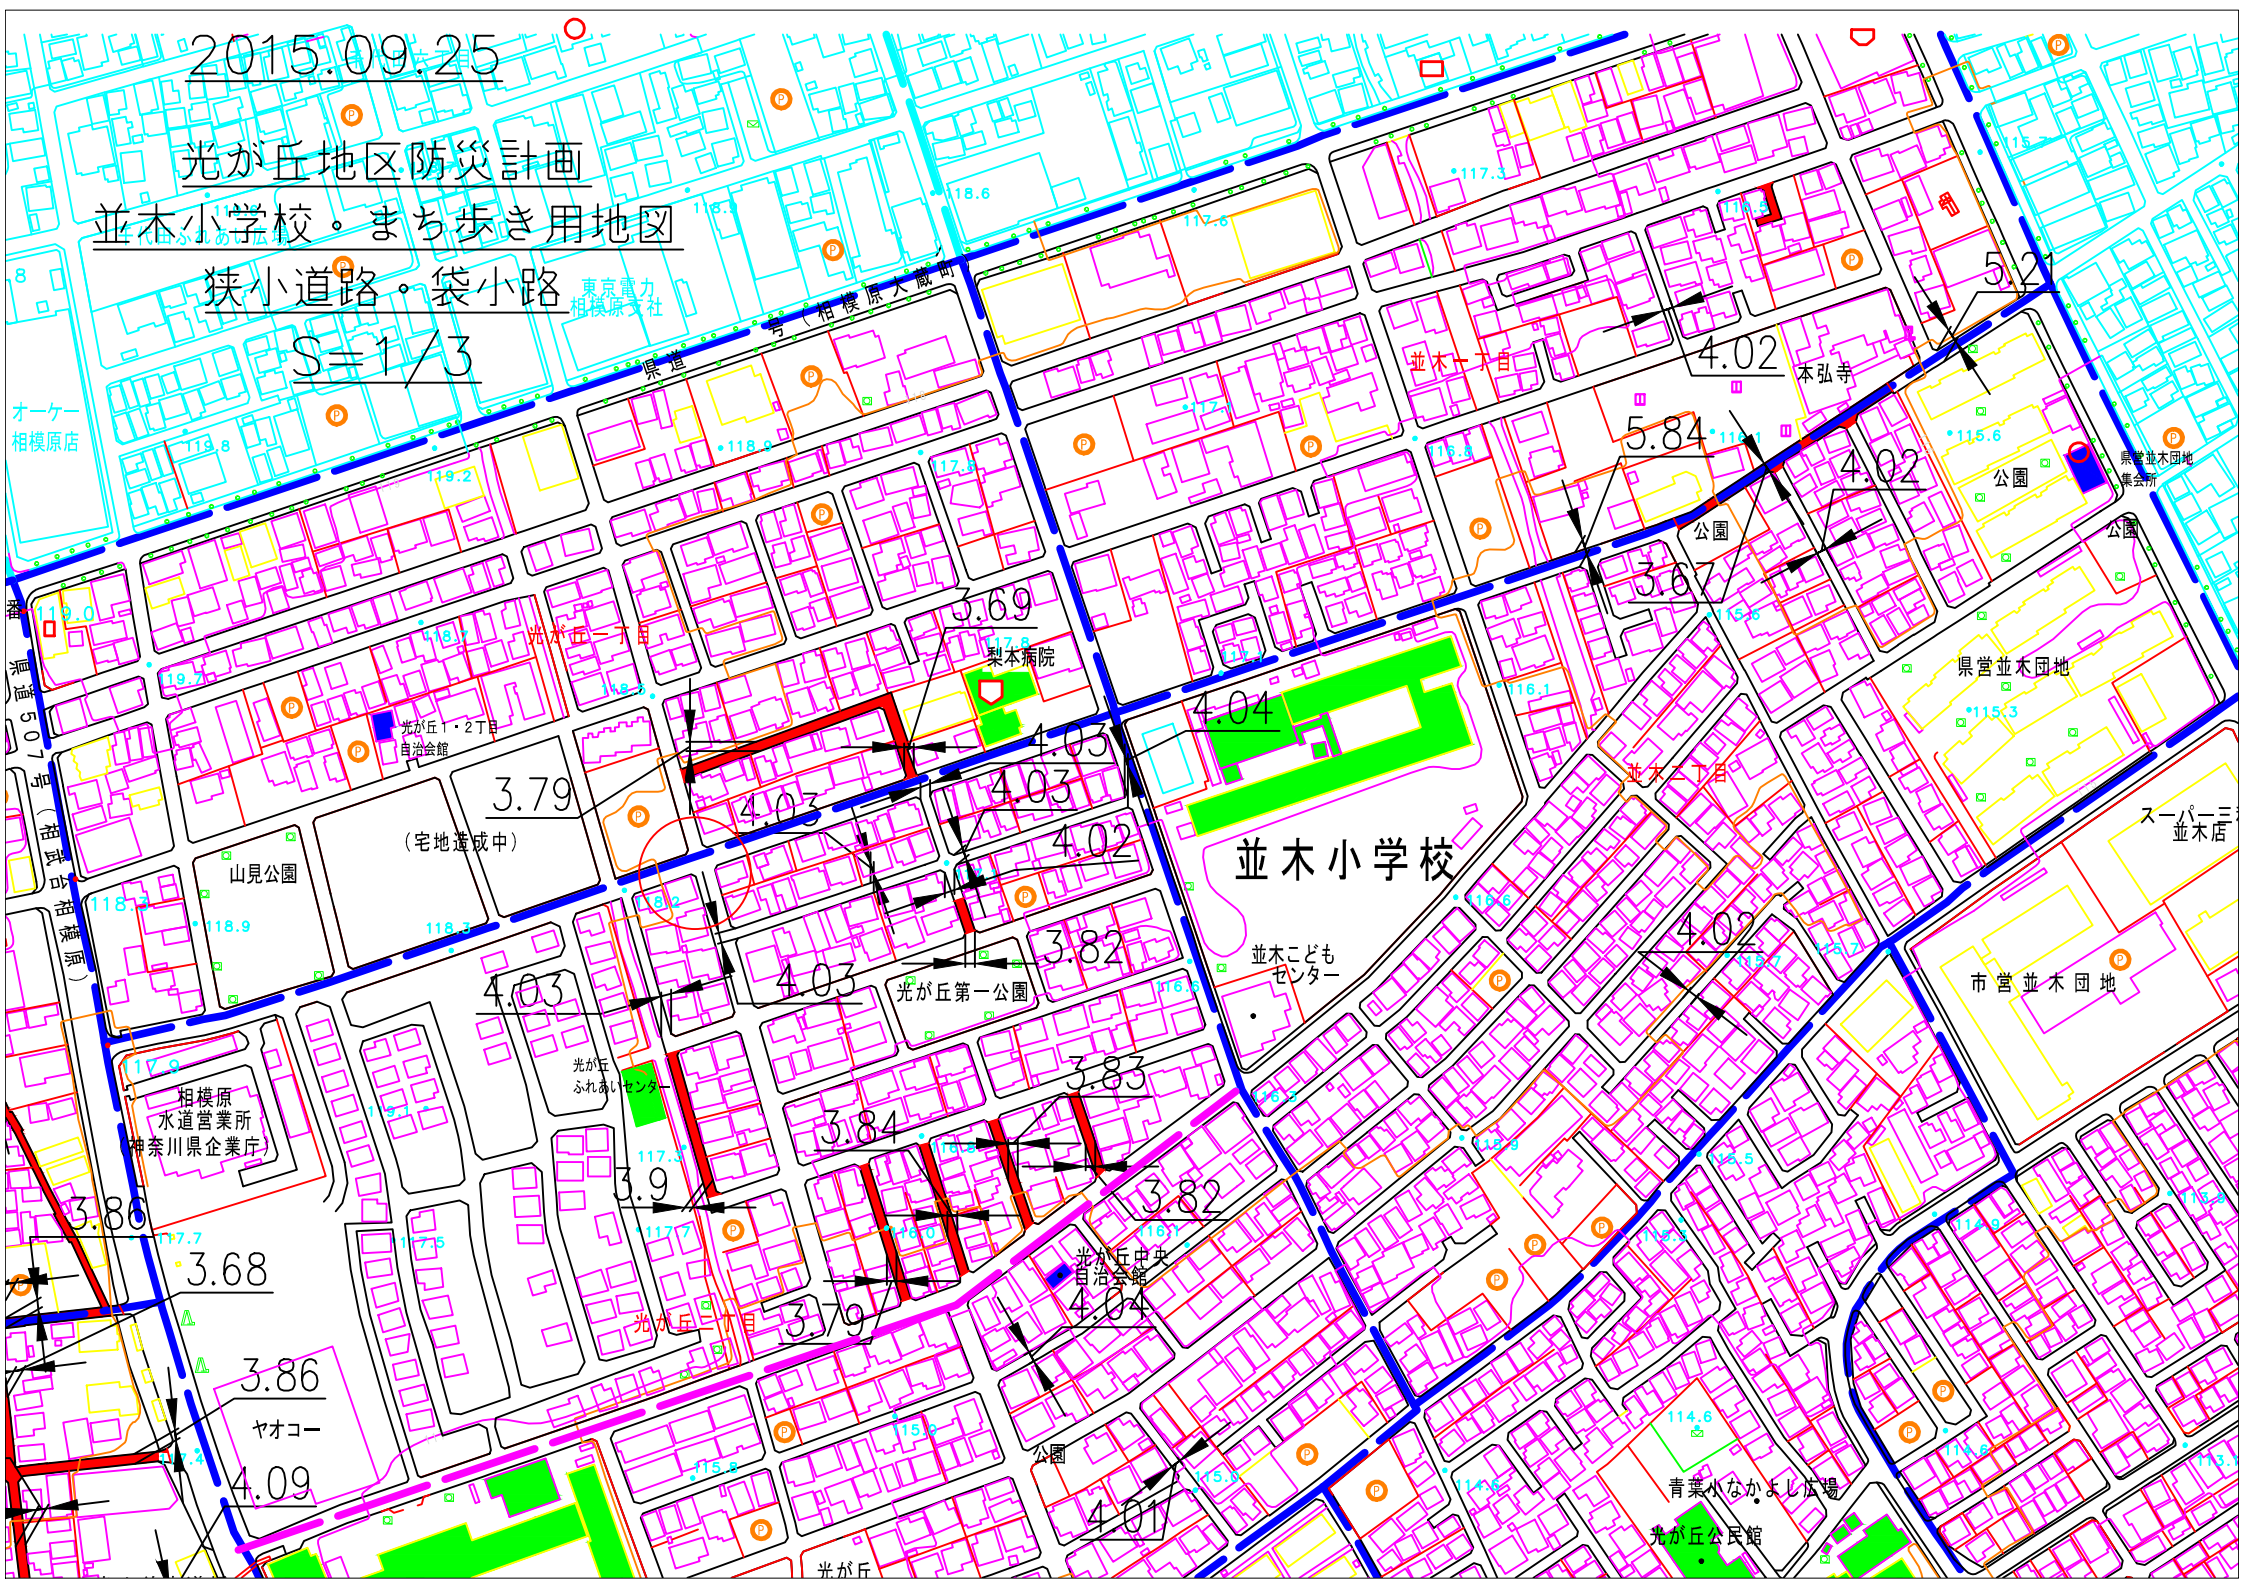

2015.09.25

光が丘地区防災計画

並木小学校・まち歩き用地図

狭小道路・袋小路

S=1/3

並木小学校

並木子どもセンター

光が丘第一公園