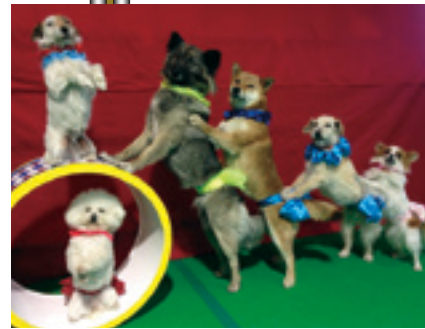

第20回 津久井湖 さくらまつり

4月8日(土) / 9日(日) (水の苑地)

10:00~16:00 10:00~15:00

フリーマーケットや
スタンプラリーも
やってるよ!

世界で唯一!
ワンちゃんだけのサーカス

4月9日(日)
1st 11:15~ / 2nd 13:15~

祭囃子

8日(土) 中澤囃子連
9日(日) 向原囃子連
都畑はやし連

相模原ごみDE71
大作戦

ダーツ・ぬり絵

NPO法人スポーツ&
カルチャークラブめいぶる

消防車乗車
体験

両日 13:00~14:00

どうぶつ広場

9日(日)

創作太鼓

(二本松友和会)
8日(土)
1回目 10:05~
2回目 12:00~

静岡 第225812007号 / (有) 内田芸能社 / 富士市大淵1281-1 / 展示 / H24年7月11日~H29年7月10日 / 内田義廣

白バイ乗車体験

8日(土)

10:00~12:00

4月8日(土) 司会 桐山智花

- 10:00 開会(開会宣言)
- 10:45 よさこいソーラン(相模祭組)
- 11:15 声優ライブ(桐山智花)
- 11:30 開会セレモニー
- 12:00 交通安全の啓発、鉢花無料配布
(城山商工会女性部、津久井警察署交通課)
- 12:30 津久井湖フラスタージ
(ア・ヌイヌエアロバ、ハレ・オハナ、サブア アイカネ、
ピカケフラスタークル、フラ Honua)
- 13:50 津久井湖ダンスプロジェクト
(REAL STYLE、ANT、Alient Dance Studio、
ESTILO LIBRE、RED BELLS、
相模原総合高校ダンス部)
- 15:00 ステージ終了

声優ライブ
桐山智花

歌と
ヴァイオリン演奏
水谷美月

☆津久井湖さくらまつり(花の苑地)同時開催!

4月9日(日) 司会 秋山直美

- 10:15 オープニングパフォーマンス
(織彩色舞&東京忍者)
- 11:15 わんわん大サーカス
- 12:00 ちびっこゲーム大会
(だるま落とし)
- 13:15 わんわん大サーカス
- 14:00 フルート演奏(浅尾真実)
- 14:30 歌とヴァイオリン演奏(水谷美月)
- 15:00 閉会