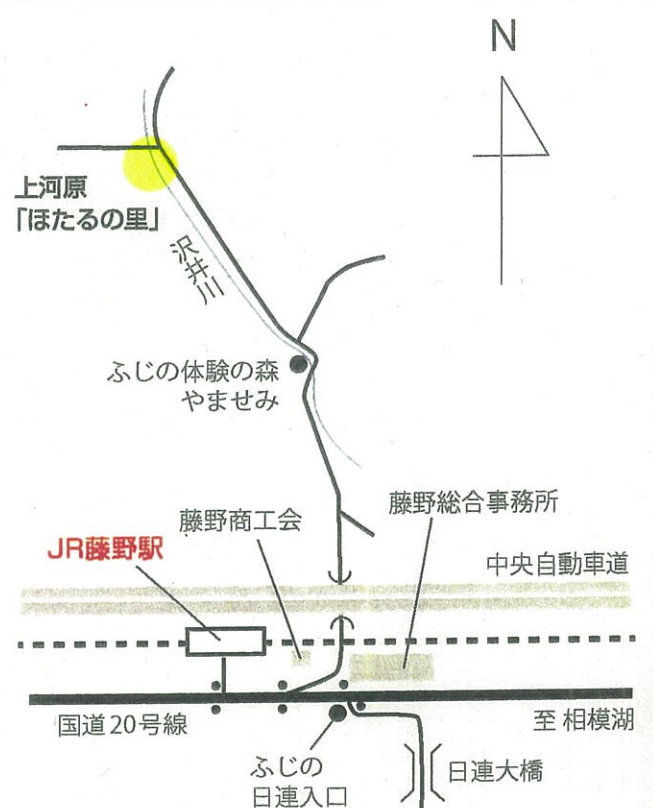

ふじの 木タタリ。里

祭り 上河原

日時：2017

6/23 [金]

6/24 [土]

19:00~22:00 頃まで
両日とも雨天の場合 6/25(日)

19:00~22:00 頃まで

内容 地元の皆さんによる模擬店
(焼き鳥、焼きそば、特産品、
竹細工販売他)

交通アクセス

自動車 甲州街道(国道20号)
「藤野総合事務所前」信号から
沢井佐野川方面へ進み約10分
(カーナビをお使いの方は電話番号検索
042-687-2266 で、会場までお越しになれます)

主催(お問い合わせ先)
たすきの会(安藤 042-687-2266)

*無断での複製・使用を禁じます