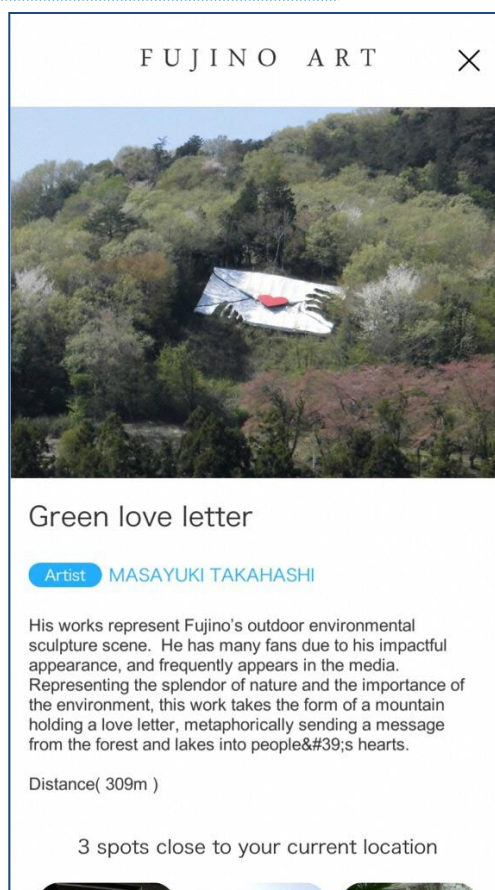

藤野の野外環境彫刻作品を案内する

「Fujino ART」アプリが完成しました!!

「Fujino ART」アプリは、通称「芸術の道」沿いに設置されている28点の作品を紹介しており、それぞれの作品が織りなす様々なメッセージを受け取ることができます。2020年東京オリンピック・パラリンピックで来日する観光客に向けて、英語版もご用意しました。

ぜひ「Fujino ART」アプリで、藤野の魅力に触れてみませんか。

1 特色

GPS機能により、現在地周辺の作品の検索が可能

英語版と**日本語版**の切り替えが可能

2 ダウンロード

①右記のQRコードからダウンロード

②Appstore/GooglePlayから

「Fujino ART」をダウンロード

〈iPhone用〉

〈Android用〉

問い合わせ

藤野まちづくりセンター

地域振興班 尾嶋

TEL 042-687-2119