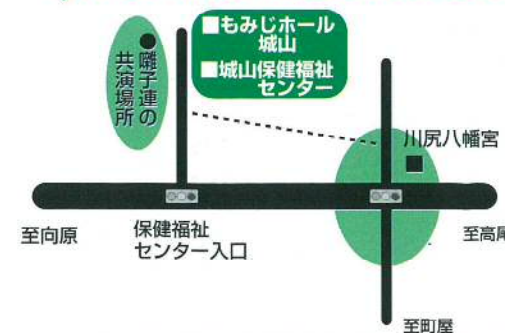

◆川尻八幡宮付近の見どころ

豊産業(株)	(有)北島商事	(有)近藤電機	(有)中原製作所	(株)琉翔工業(株)	(有)杉崎水道	(有)宇佐美左官工業	(有)長瀬建設	金子インテリア業	山川工業建設	誠建業	(株)フォーステックエンジニアリング	城西開発	(有)サンキョウ工業	インテリア・D	福島建設業(有)	(株)池部設備	アイ・オール・スタジオ	(有)戸口建具店	山下経師店	杉崎建材(株)	(株)タジリ住建	橋本工務店	(有)城山建設	(有)共栄板金工業	(有)斎藤建築	(有)吉川設備	エジマガーデン	(株)北陵開発	(株)森住興業	外壁屋根塗装専門店	暖家住宅	(有)八木住宅	(株)昇進電機	(株)昌電社

飲食業・娯楽業

(株)津久井フォーライフ	ザ・城山	鶏料理	壽屋	割烹	松乃屋	スナック	居酒屋	お食事処	寿嘉信	居酒屋	鳥みえ	創業大正3年桂川亭・鮎や	喫茶店ブルーマウンテン	中国料理	再光軒	天ぶら割烹	きくよし	寿し飲み処	いとら	スナック	RiO	居酒屋	実沙希	いっもの	うどんの	さとし	焼肉	角蔵	(有)寿しこま	尾張屋	城山店	とんかつかめ	マクドナルド	城山店	喰い処飲み処	てっぺん	釜めし	やな川	かつれつ	厨房	Biton	石井珈琲店	HAMAJIN	ケーティングサービス

金融業・保険業

津久井郡農協	川尻支所	津久井郡農協	原宿支店	山梨信用金庫	城山支店	相愛信用組合	津久井湖支店	保険屋	池田薫	(有)オフィスエイタイム	(有)湘南産業

医療業・福祉業

吉武内科	医院	城山	すずき	クリニック

(医)緑相会	エムズ	歯科医院	小島	歯科	医院	済温堂	静香あんま	治療院	おおた	歯科	診療室	ネスト	ケア	センター	サポート	ユウ	介護	支援	センター	(医)広瀬	病院

モリシタ	オーソ	クラフト	おおしま	はりきゅう	整骨院	常楽鍼灸	整体院	西橋	本店	(医社)にしさ	こども	クリニック	(医社)にしさ	こし	レディース	クリニック	城山	接骨	院	福祉	協会	しろ	やま

サービス業・運輸業・産業廃棄物処理業

太陽建機	レンタル	(株)エス	オール	(株)エス	オール	技研	(株)ウイング	城山	(有)関戸	商事

(有)グッド	トゥモ	ロー	津久井	交通	(株)津久井	観光	(株)向陽	モーター	ス	(有)小坂	モーター	ス	(有)奥州	鉱産	(有)相州	運輸	(有)江成	商店	小池	ハウ	ジ	ン	グ	直販	配送	(株)神奈	川	支	店	ヘア	サロン	せ	き	ぐ	ち	(有)キタ	ジ	マ	モ	ト	ー	ス	山崎	自動車	整備	工場	(有)城山	交通	デザイン	の	パ	ニ	オ	フ	ィ	ス	か	ど	く	ら	音	響	社	(有)城山	清	掃	社	I	D	W

神社・仏閣・葬祭・石材業

セレモニー	ホール	永田	屋	(宗)普	門	寺	(宗)宝	泉	寺	(宗)東	林	寺	(宗)萬	壽	山	大	正	寺	成	田	山	明	観	寺	(有)石	崎	石	材	工	業	(有)荒	井	石	材	所	安	西	石	材	店

団体・士業

ま	と	い	親	睦	会	城山	観	光	協	会	城山	商	工	会	小林	正	明	司	法	書	士	事	務	所	天野	俊	裕	税	理	士	事	務	所	長	友	学	園	太	陽	の	子	幼	稚	園	城山	郵	便	局	城山	若	葉	台	郵	便	局	川尻	八	幡	宮	注	連	縄	作	り	保	存	会	城山	か	た	く	り	の	里	NPO	法	人	城山	め	い	ぶ	る	向	原	囃	子	連	小	松	は	や	し	連	若	葉	台	囃	子	連	原	宿	は	や	し	保	存	会	谷	ヶ	原	囃	子	連	久	保	澤	囃	子	連	保	存	會	春	日	は	や	し	連	都	畑	は	や	し	連	町	屋	は	や	し	連	(公財)	相	模	原	市	民	文	化	財	団

個人

赤	木	勤	宮	寄	豊	司	田	名	網	信	雄	西		辰	己

(敬称略・順不同)

★駐車場に限りがあります。ご来場の方はできるだけ徒歩でご来場ください。★28日に限り、午後3時30分より川尻小学校・広田小学校の校庭が駐車場としてご利用出来ます。