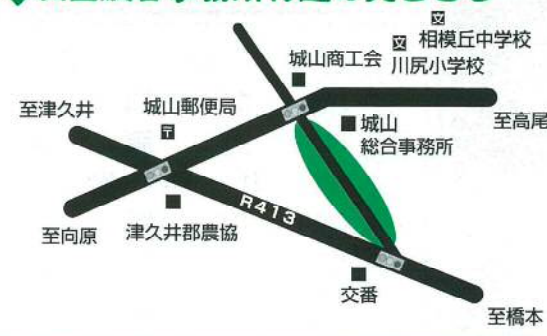

城山夏まつり

平成30年8月27日(月)～8月28日(火)

8/27 (月) スケジュール

★ 8月27日(月) 午前7時、3基の神輿の宮出し、1日かけて地域内9カ所の御旅所を巡行。夜は下記場所で勇壮な渡御が行われます。
★ 8月28日(火) 朝から山車が地域各所を巡行し、午後6時から、もみじホール城山駐車場へ集まり楽しい祭り囃子を奏でます。

◆久保沢交差点付近の見どころ

- ① 午後6時頃～8時30分頃
* 久保沢・向原・谷ヶ原・都畑(城山)・若葉台の山車5基が一ヶ所に集結し、それぞれのはやし連がおはよしの演奏
- ② 午後8時頃～8時30分頃
* 久保沢・向原・谷ヶ原・城山・若葉台の担ぎ手による神輿(八坂・春日)渡御

◆城山総合事務所付近の見どころ

- ① 午後7時頃～9時頃
* 八王子市の鳴神流雷神太鼓による和太鼓披露
- ② 午後8時45頃～9時40分頃
* 久保沢・向原・谷ヶ原・城山・若葉台の担ぎ手による神輿(八坂・春日)渡御
- ③ 午後8時45頃～9時40分頃
* 久保沢・向原・谷ヶ原・都畑(城山)・若葉台のはやし連の山車6基が城山総合事務所通りでおはよしの共演

◆川尻八幡宮付近の見どころ

- ① 午後7時頃～10時頃
* 原宿・町屋・小松・春日(城北)地区の山車4基によるおはよしの共演
- ② 午後7時45頃～10時頃
* 原宿・町屋・小松・城北地区の担ぎ手による神輿(応神)渡御
- ③ 午後9時45頃～10時頃
* お神輿(八坂、応神、春日)の順で宮入