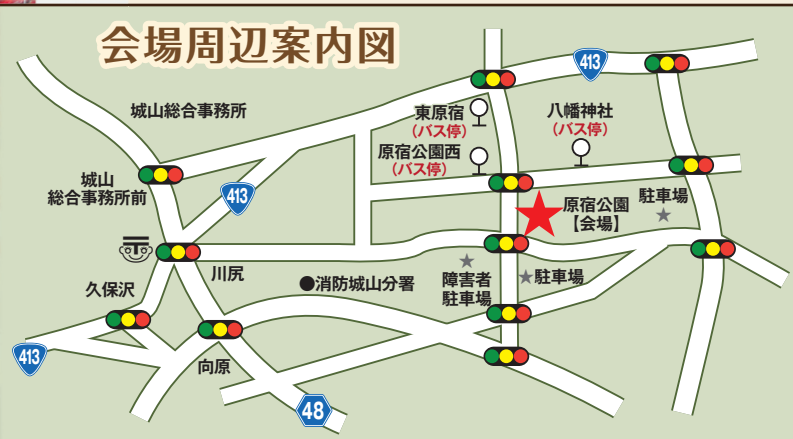

第42回 城山もみじまつり

平成30年10月21日(日)雨天中止 場所/原宿公園

ふれあいづくり
まち
地域づくり
2018

ステージプログラム

9:30 ~ 9:50	開会式典	
9:55 ~ 10:15	相模丘・中沢中学校	吹奏楽演奏「J-BEST2017 他」
10:20 ~ 10:30	広田小学校	表現「ソーラン節」
10:35 ~ 10:45	川尻小学校	表現「打上花火 他」
10:50 ~ 11:00	広陵小学校	鳴子ダンス「百花繚乱」
11:00 ~ 11:25	谷ヶ原囃子連	祭囃子
11:30 ~ 11:40	One Play 太陽の子チーム	ヒップホップダンス
11:40 ~ 11:50	城山高齢者支援センター	フォークダンス「城山わがまち」
11:55 ~ 12:05	福前健康体操	「ミウルのテーマ曲 他」
12:05 ~ 12:25	城山商工会青年部	第15回小倉橋フォトコンテスト表彰式
12:30 ~ 12:55	城山商工経済同友会	車椅子贈呈式、クイズ大会
13:00 ~ 13:10	大島幼稚園	鼓笛隊「よろこびのうた」
13:10 ~ 13:25	在日米陸軍楽隊	関東ジャズ
13:30 ~ 13:55	つぶつぶ☆DOLL	オリジナル曲ライブ
13:55 ~ 14:05	RED BELLS	ヒップホップダンス

14:05 ~ 14:20	Estilo libre&D-note	ストリートダンス
14:20 ~ 14:35	REAL STYLE	ストリートダンス
14:35 ~ 14:45	ANT Alient Studio	ヒップホップダンス
14:45 ~ 15:00	エチュード ジュニア	ジャズダンス
15:00 ~ 15:15	TIARE APETAHI	タヒチアンダンス
15:15 ~ 15:30	ピカケ フラサークル	フラダンス
15:30	閉会宣言	

城山もみじま
ふれあいづくり・地域づくり

主催：城山もみじまつり実行委員会
共催：相模原市・城山地区自治会連合会
城山観光協会・城山商工会・JA神奈川つくい

緑相会
エムズ歯科
☎042-783-4184
年中無休で診療しています
平日21:00まで 土日18:00まで診療

歯科医師

インプラント 矯正
「急な痛みにも対応いたします。いつでもお電話ください。」

小児歯科 一般歯科

医療法人社団緑相会
理事長 米谷 学
〒252-0111
神奈川県相模原市緑区向原 4-2-3
ココロ相模原インナー店内