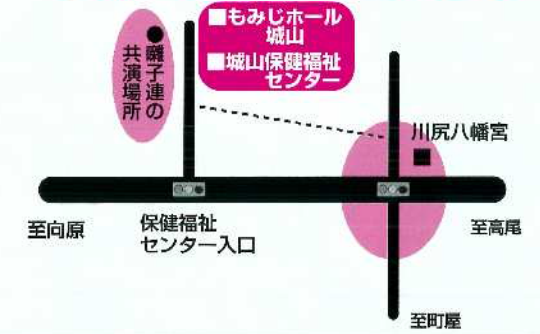

◆川尻八幡宮付近の見どころ

1. 豊 産 業 (株)
- (有) 北 島 商 事
  - (有) 近 藤 電 機
  - (有) 中 原 製 作 所
  - (株) 琉 翔 工 業 (株)
  - 平 井 工 業 (株)
  - (有) 杉 崎 水 道
  - (有) 宇 佐 美 左 官 工 業
  - (有) 長 瀬 建 設
  - 金 子 イ ン テ リ ア
  - 山 川 工 業 設 築 事 務 所
  - 寿 誠 建 設 事 務 所
  - 原 宿 八 木 瓦 工 業
  - 城 西 開 発 工 業
  - (有) サ ン キ ョ ウ 業
  - 斗 真 工 業 D
  - イ ン テ リ ア ・ ス タ ジ オ
  - アイ・アール・スタジオ
  - (有) 戸 口 建 具 店
  - 山 下 経 師 店 建 設 所
  - 杉 崎 建 設 所 建 設 店
  - (有) 丸 嬉 木 工 務 建 設 業
  - (株) タ シ リ 住 建 設 業
  - 橋 本 工 務 建 設 業
  - (有) 城 山 建 設 業
  - (有) 共 栄 板 金 工 業
  - (有) 斎 藤 建 設 業
  - (有) 吉 川 設 備 業
  - 工 ジ マ ガ ー デ ン
  - (株) 北 陵 開 発 業
  - (株) 森 住 興 業
  - 外 壁 根 塗 装 暖 家
  - (有) 八 木 住 宅 機
  - (株) 昇 進 電 機
  - (株) 昌 電 機
  - (株) 稲 垣 塗 装
  - (有) 佐 野 屋 商 事

飲食業・娯楽業

- (株) 津久井フォーライフ ザ・城山
- 鶏 料 理 壽 屋
- 割 烹 松 乃 屋
- M A H A R O
- お 食 事 処 寿 嘉
- 割 烹 鳥 信
- 居 酒 屋 み え
- 創業大正3年桂川亭・鮎や
- 喫茶店ブルーマウンテン
- 中国料理 再光軒
- 天ぷら割烹きくよう
- 寿し飲み処いと
- む ら さ 伎
- 居 酒 屋 実 沙 希
- い つ も の 処
- う どん の さ と 山
- 焼 肉 角 蔵
- (有) 寿 し こ ま
- 尾 張 屋 城 山 店
- と ん か つ か め
- マクドナルド城山店
- 喰い処飲み処てっぺん
- 釜 め し や な 川
- かつれつ 厨房 Biton
- 石 井 珈 琲 店
- HAMAJIN ケータリングサービス

金融業・保険業

- 神奈川つくい農協川尻支店
- 神奈川つくい農協原宿支店
- 山梨信用金庫城山支店
- 相愛信用組合津久井湖支店
- (株) エ イ ト
- (有) オフィスエイタイム
- (有) 湘 南 産 業
- 城 山 郵 便 局
- 城 山 若 葉 台 郵 便 局

医療業・福祉業

- 吉 武 内 科 医 院
- 城 山 す ず き ク リ ニ ッ ク

(医) 緑相会 エムズ歯科医院

- 小 島 歯 科 医 院
- 済 温 堂 静 香 あ ん マ 治 療 院
- お お た 歯 科 診 療 室
- ネ ス ト ケ ア セ ン タ ー
- サ ポ ー ト ・ ユ ー 介 護 支 援 セ ン タ ー
- (医) 広 瀬 病 院
- モ リ シ タ オ ー ソ ク ラ フ ト
- お お し ま は り き ゅ う 整 骨 院
- (医 社) に し さ こ こ ど も ク リ ニ ッ ク
- (医 社) に し さ こ レ デ ィ ー ス ク リ ニ ッ ク
- 城 山 接 骨 院
- 福 祉 協 会 し ろ や ま

サービス業・運輸業・産業廃棄物処理業

- 六 〇 太 陽 建 機 レ ン タ ル (株)
- (株) エ ス ア ー ル
- (株) エ ス ア ー ル 技 研
- (株) ウ イ ン グ 城 山
- (有) 関 戸 商 事
- (有) グ ッ ド ト ッ モ ロ ー
- 津 久 井 交 通 (株)
- 津 久 井 観 光 (株)
- 向 陽 モ ー タ ー ス
- (有) 小 坂 モ ー タ ー ス
- (有) 奥 州 鉱 産
- (有) 相 州 運 輸
- (有) 江 成 商 店
- 小 池 ハ ウ ジ ン グ
- 直 販 配 送 (株) 神 奈 川 支 店
- ハ ー サ ロ ン セ キ グ チ
- (有) キ タ ジ マ モ ー タ ー ス
- 山 崎 自 動 車 整 備 工 場
- (有) 城 山 交 通
- デ ザ イ ン の パ ニ オ フ ィ ス
- か ど く ら 音 響
- (有) 城 山 清 掃 社
- I D W

神社・仏閣・葬祭・石材業

- 三 〇 セ レ モ ニ ー ホ ー ル 永 田 屋
- (宗) 普 門 寺
- (宗) 宝 泉 寺
- (宗) 東 林 寺
- (宗) 萬 壽 山 大 正 寺
- 成 田 山 明 観 寺
- (有) 石 崎 石 材 工 業
- (有) 荒 井 石 材 所
- 安 西 石 材 店

団体・工業

- 三 〇 ま と い 親 睦 会
- 一 〇 城 山 観 光 協 会
- 城 山 商 工 会
- 小 林 正 明 司 法 書 士 事 務 所
- 天 野 俊 裕 税 理 士 事 務 所
- 長 友 学 園 太 陽 の 子 幼 稚 園
- 川 尻 八 幡 宮 注 連 縄 作 り 保 存 会
- 城 山 か た く り の 里
- NPO 法 人 城 山 め い ぶ る
- 向 原 囃 子 連
- 小 松 は や し 連
- 若 葉 台 囃 子 連
- 原 宿 は や し 保 存 会
- 谷 ヶ 原 囃 子 連
- 久 保 澤 囃 子 連 保 存 會
- 春 日 は や し 連
- 都 畑 は や し 連
- 町 屋 は や し 連
- (公 財) 相 模 原 市 民 文 化 財 団

個人

- 二 〇 赤 木 勤
- 一 〇 宮 崎 豊 司
- 田 名 網 信 雄
- 西 辰 己
- (敬 称 略 ・ 順 不 同)

★駐車場に限りがあります。ご来場の方はできるだけ徒歩でご来場ください。★25日に限り、午後3時30分より川尻小学校・広田小学校の校庭が駐車場としてご利用出来ます。