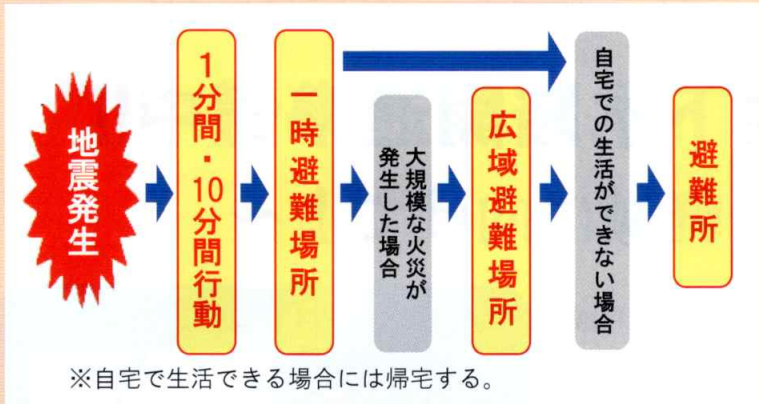

シリーズ
第8回

いっとき
我が家の一時避難場所はこちら!

～地域ごとにシリーズでご紹介します～

一時避難場所とは…

地震に伴う火災等の災害が近隣に発生した場合、地域住民が一時的に避難し、災害の推移を見守るための空き地、小公園、学校等の場所。
(各自治会が指定)

場所を確認してみましょう!

公園等名	対象自治会	住所	広さ
東林間さくら公園	東林間	上鶴間7丁目3番	500㎡
東林間テニスクラブ	東林間	上鶴間6丁目6番9	1,080㎡

編集後記

今年、東林地区自治会連合会の広報委員を担当することになりました。今年度も新型コロナウイルスの感染拡大がおさまらず、「ふるさとまつり」「地区防災訓練」「体育祭」「ふくしまつり」「サマーわぁ！ニバル」等と、自治会におけるイベント等が中止になりました。第5波の感染が急激に減少し、9月末に緊急事態宣言が解除になりましたが、第6波が懸念されております。ワクチン接種も進んでいますがワクチン接種した方もブレークスルー感染をしますので引き続き感染対策を行いましょ。新型コロナウイルスが流行し、不要不急、3密、ステイホーム、ソーシャルディスタンスや人流、ブレークスルー等のコロナ言葉を今はあたりまえに使っています。「コロナ言葉」を使わなくて済む日々が早くやって来てほしいです。第6波がこないこと祈り、新しい年を迎えたいですね。 広報委員 戸崎憲弘