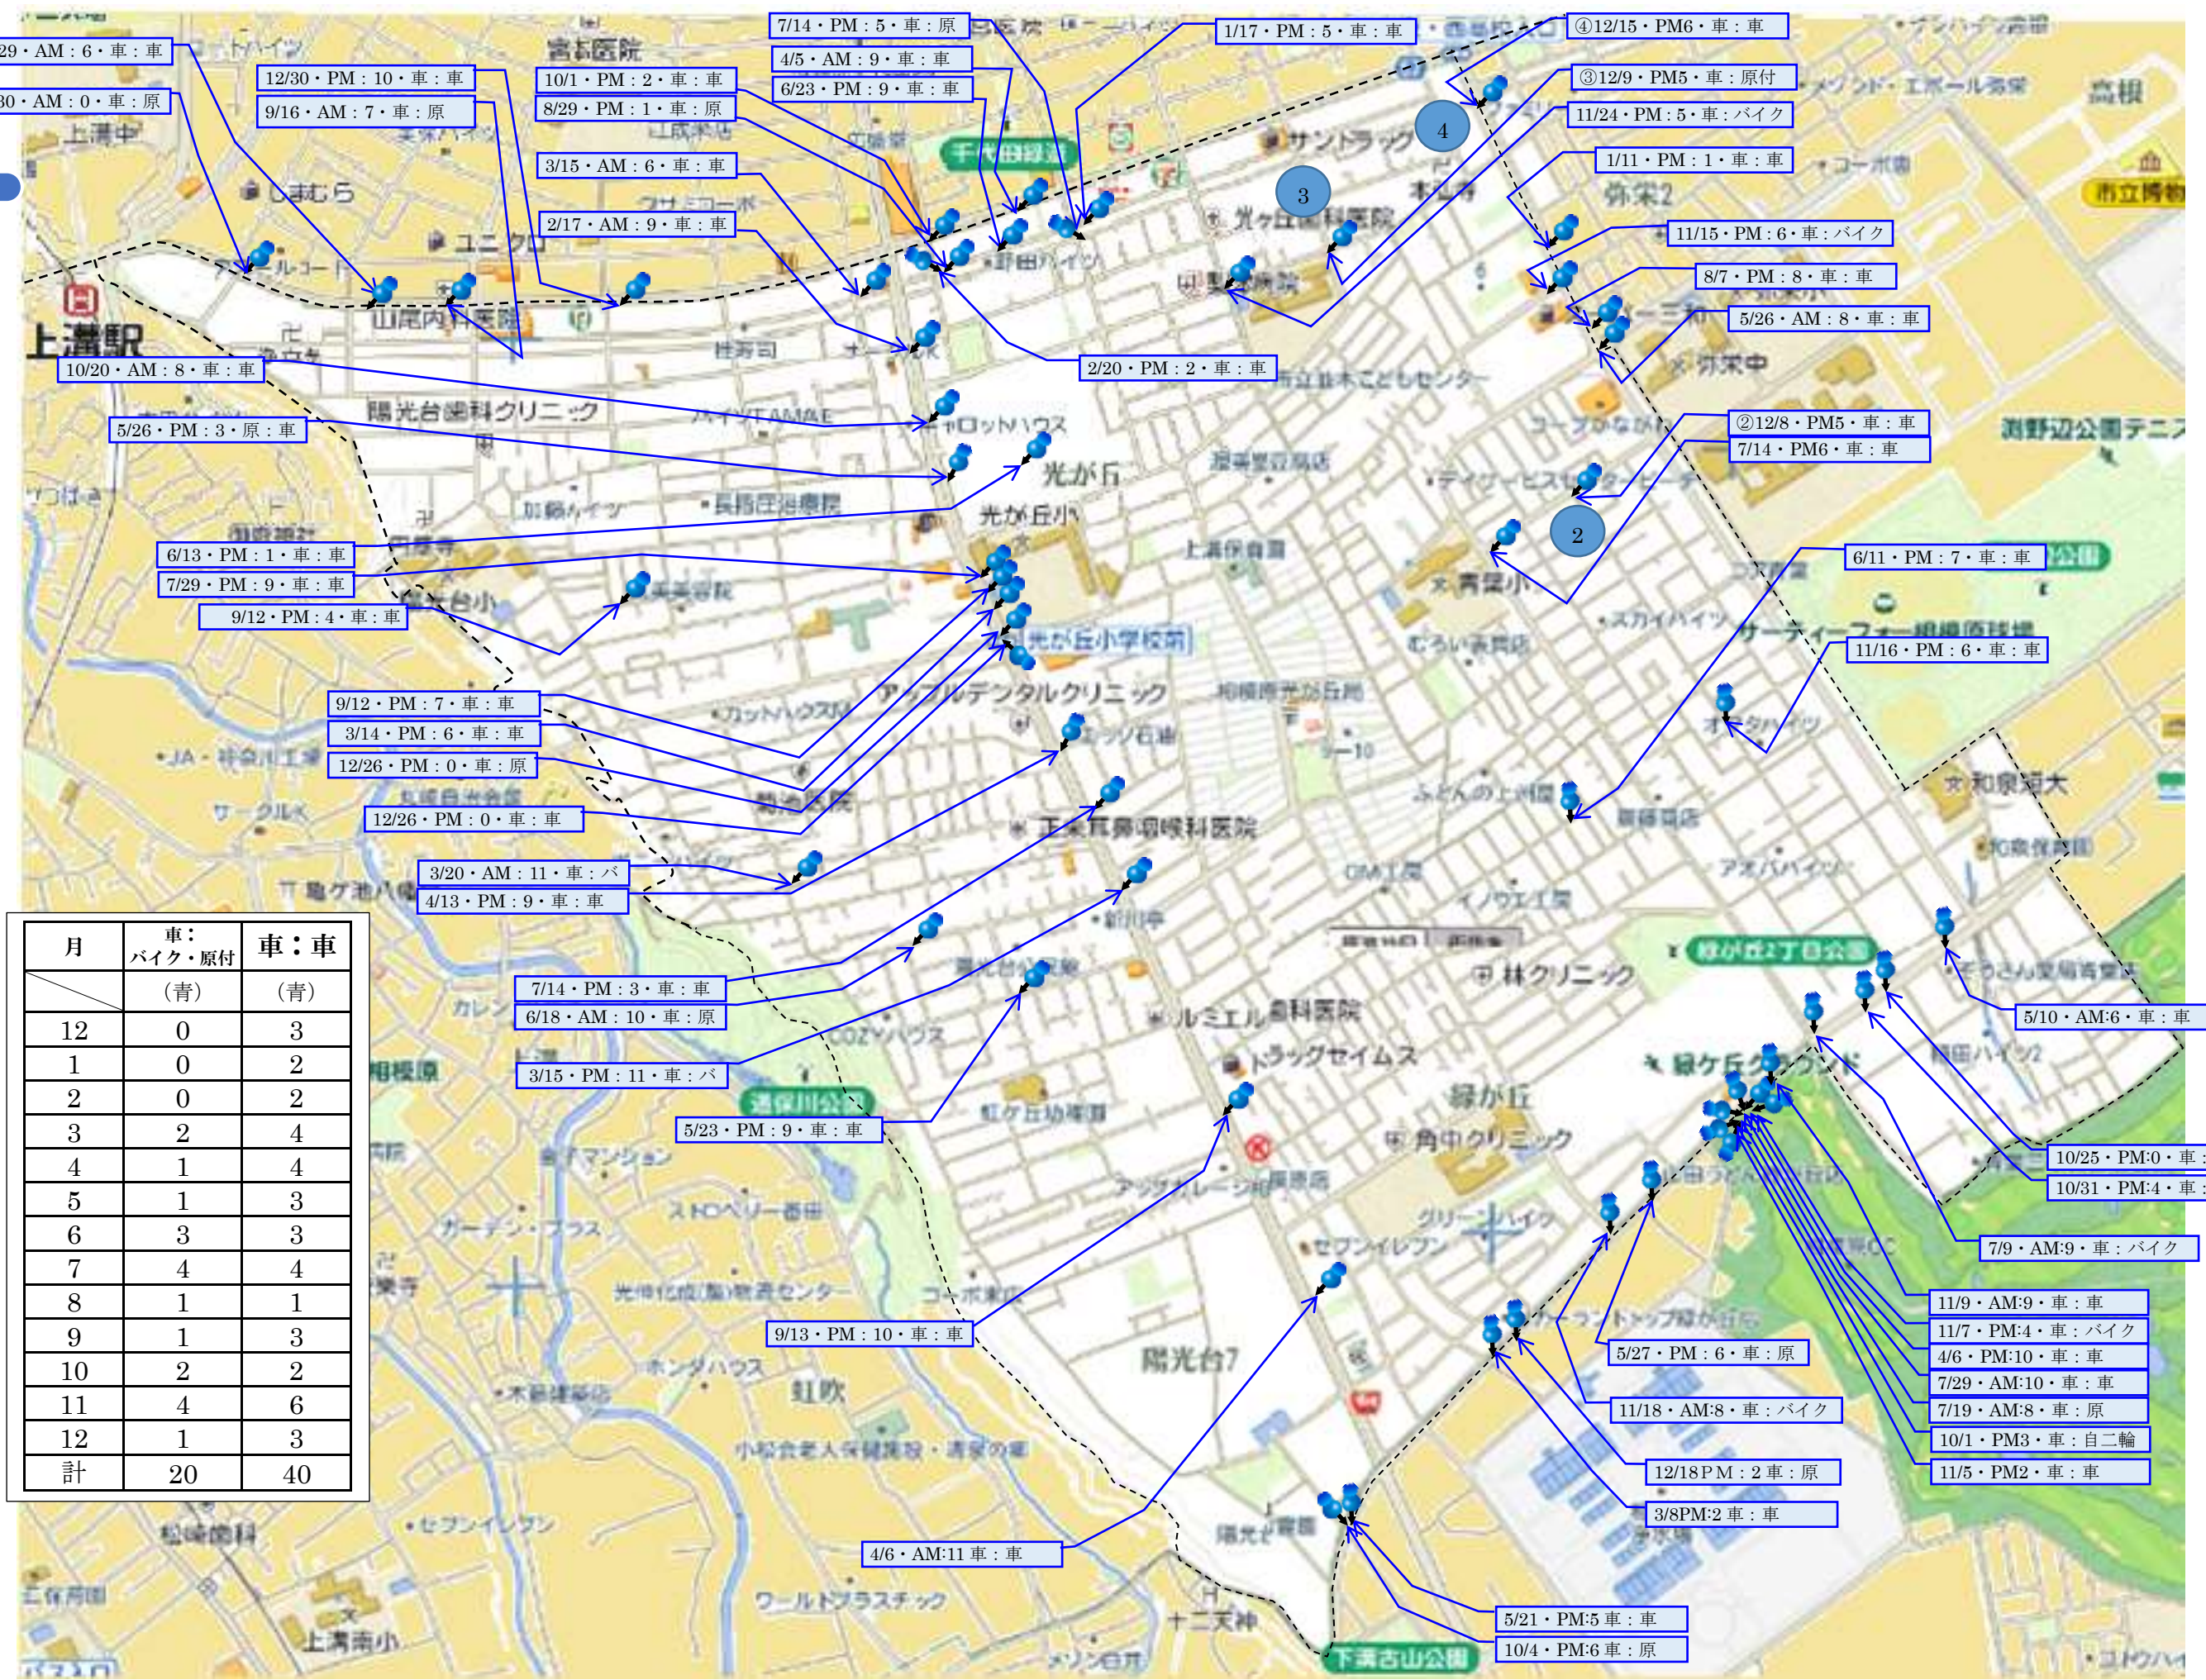

# 光が丘地区交通事故発生場所

H27・12月～H28・12月

月	車：車	
	バイク・原付 (青)	(青)
12	0	3
1	0	2
2	0	2
3	2	4
4	1	4
5	1	3
6	3	3
7	4	4
8	1	1
9	1	3
10	2	2
11	4	6
12	1	3
計	20	40

3/29・AM: 6・車: 車  
4/30・AM: 0・車: 原

12/30・PM: 10・車: 車  
9/16・AM: 7・車: 原

5/26・AM: 8・車: 車

②12/8・PM5・車: 車  
7/14・PM6・車: 車

6/11・PM: 7・車: 車

11/16・PM: 6・車: 車

10/20・AM: 8・車: 車

5/26・PM: 3・原: 車

6/13・PM: 1・車: 車  
7/29・PM: 9・車: 車

9/12・PM: 4・車: 車

9/12・PM: 7・車: 車  
3/14・PM: 6・車: 車

12/26・PM: 0・車: 原

12/26・PM: 0・車: 車

3/20・AM: 11・車: パ  
4/13・PM: 9・車: 車

7/14・PM: 3・車: 車  
6/18・AM: 10・車: 原

3/15・PM: 11・車: パ

5/23・PM: 9・車: 車

9/13・PM: 10・車: 車

7/29・AM: 10・車: 車

7/19・AM: 8・車: 原

10/1・PM: 3・車: 自二輪

11/5・PM: 2・車: 車

5/27・PM: 6・車: 原

11/18・AM: 8・車: バイク

12/18 PM: 2車: 原

3/8 PM: 2車: 車